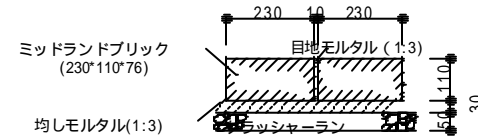

レンガ舗装

うま目地

市松目地

網代目地

レンガ敷

円形張 *中心から6列目までは半割物の一部使用

レンガ小端舗装

うま目地

いも目地

網代目地

レンガ小端敷

円形張 *中心から3列目までは半割物を使用