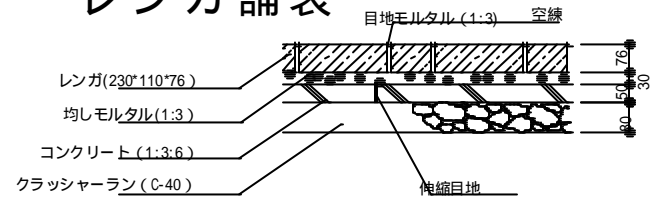

レンガ舗装

うま目地

市松目地

網代目地

レンガ敷

円形張 *中心から6列目までは半割物の一部使用

レンガ小端舗装

うま目地

いも目地

網代目地

レンガ小端敷

円形張 *中心から3列目までは半割物を使用