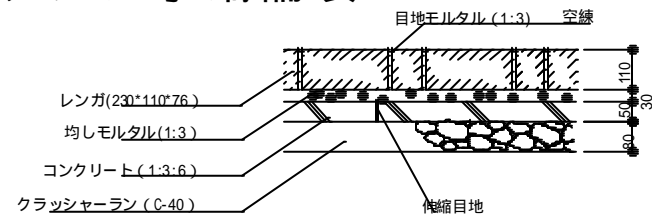

レンガ舗装

うま目地

市松目地

網代目地

レンガ敷

円形張 *中心から6列目までは半割物の一部使用

レンガ小端舗装

うま目地

いも目地

網代目地

レンガ小端敷

円形張 *中心から3列目までは半割物を使用