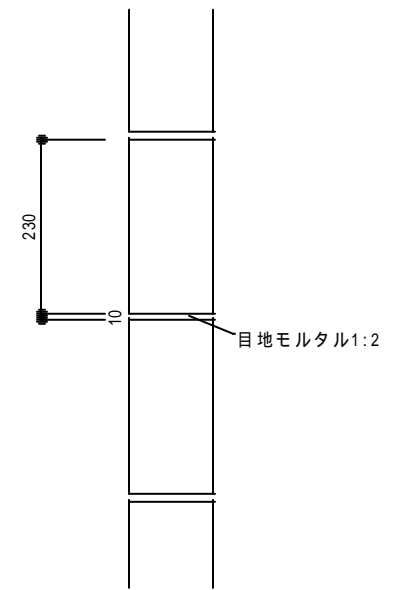

レンガ縁石

A - type

B - type

C - type

D - type

E - type

S = 1 : 1 0

\*レンガはミッドランドブリック同等品(230\*110\*76)とする