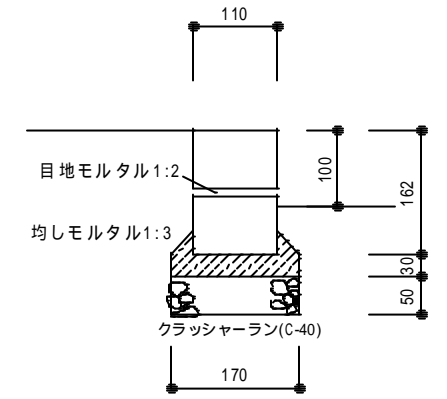

レンガ縁石

A - type

B - type

C - type

D - type

E - type

S = 1 : 1 0

\*レンガはミッドランドブリック同等品(230\*110\*76)とする