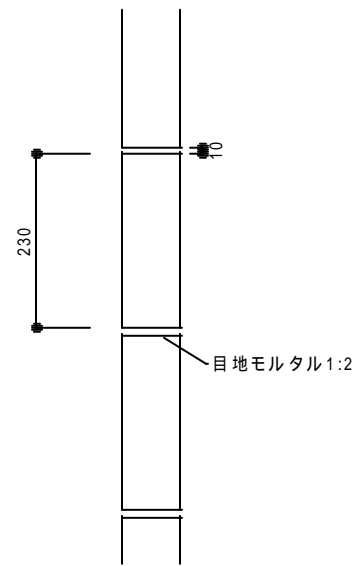

レンガ縁石

A - type

B - type

C - type

D - type

E - type

S = 1 : 1 0

\*レンガはミッドランドブリック同等品(230\*110\*76)とする