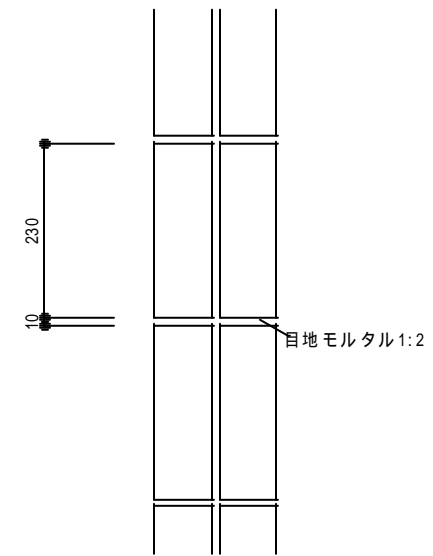

レンガ縁石

A - type

B - type

C - type

D - type

E - type

S = 1 : 1 0

\*レンガはミッドランドブリック同等品(230\*110\*76)とする