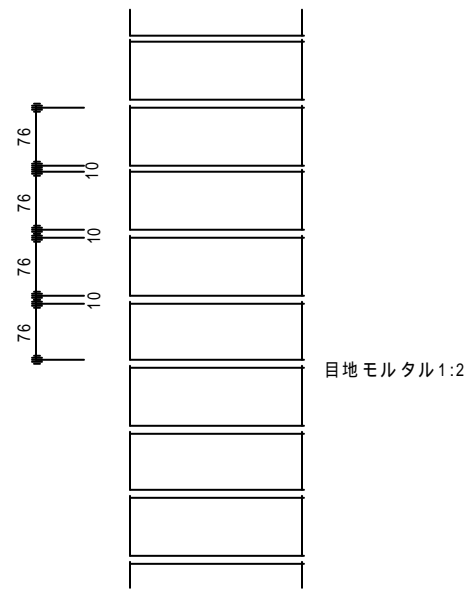

レンガ縁石

A - type

B - type

C - type

D - type

E - type

S = 1 : 1 0

\*レンガはミッドランドブリック同等品(230\*110\*76)とする