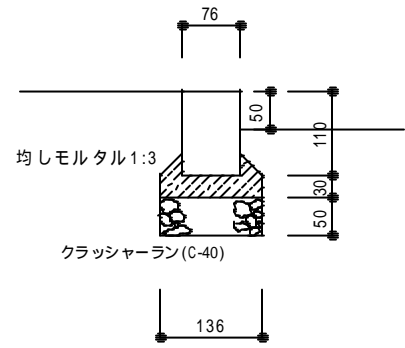

レンガ縁石

A - type

B - type

C - type

D - type

E - type

S = 1 : 1 0

\*レンガはミッドランドブリック同等品(230\*110\*76)とする