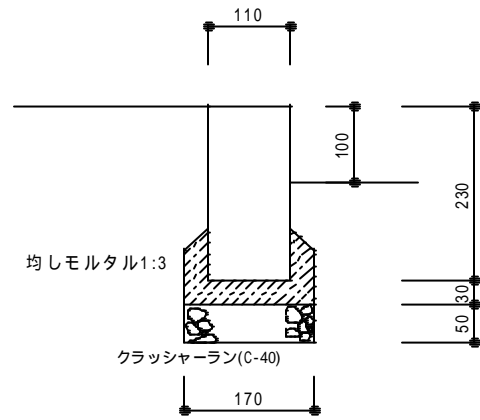

レンガ縁石

A - type

B - type

C - type

D - type

E - type

S = 1 : 1 0

\*レンガはミッドランドブリック同等品(230\*110\*76)とする