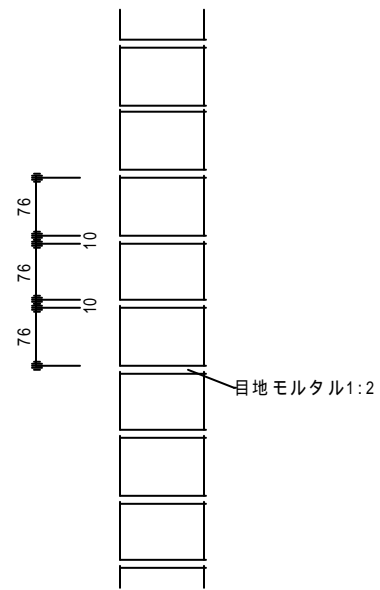

レンガ縁石

A - type

B - type

C - type

D - type

E - type

S = 1 : 1 0

\*レンガはミッドランドブリック同等品(230\*110\*76)とする