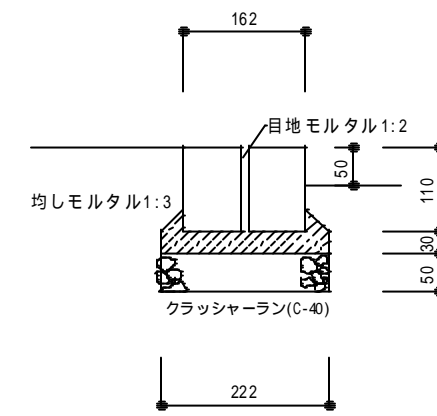

レンガ縁石

A - type

B - type

C - type

D - type

E - type

S = 1 : 1 0

\*レンガはミッドランドブリック同等品(230\*110\*76)とする