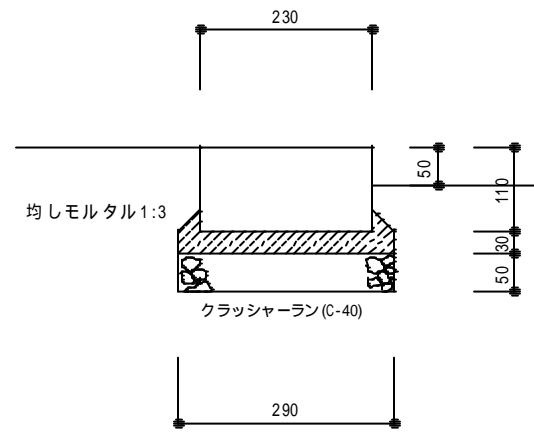

レンガ縁石

A - type

B - type

C - type

D - type

E - type

S = 1 : 1 0

\*レンガはミッドランドブリック同等品(230\*110\*76)とする